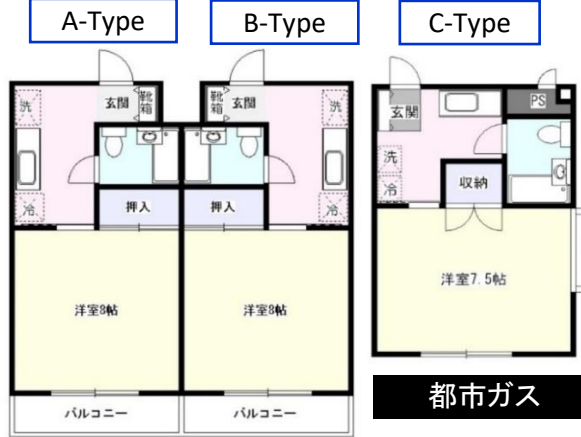

岩手大学・専門学校通勤通学便利な立地♪
インターネット利用無料の単身向けマンション!

敷金・礼金

媒介手数料無

光ファイバー対応

エアコン

都市ガス

写真は107号室参照

専有面積		A・Bタイプ 23.90㎡			Cタイプ 23.00㎡		
C-Type	B-Type	A-Type	B-Type	A-Type	B-Type	A-Type	
301	302	303	305	306	307	308	
201	202	203	205	206	207	208	
101	7月末申込みまでの 期間限定家賃			106	107	108	
			5	32,000	32,000		
				8月6退去予定	即		