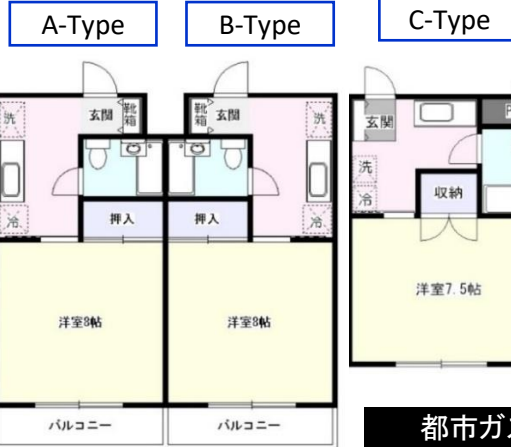

# メゾンエスパ

部屋番号  
下記参照

キャンペーン  
物件です

**FLET'S**  
**光NEXT**  
フレッツ光  
利用無料!

岩手大学・専門学校通勤通学便利な立地♪  
フレッツ光利用無料の単身向けマンション!

敷金・礼金

媒介手数料無

光ファイバー対応

エアコン

写真は107号室参照

専有面積		A・Bタイプ 23.90㎡		Cタイプ 23.00㎡		
C-Type	B-Type	A-Type	B-Type	A-Type	B-Type	A-Type
301	302	<b>303</b>	305	306	307	308
		36,000 即				
201	202	203	205	206	207	<b>208</b>
						36,000 即
101	102	<b>103</b>	105	106	<b>107</b>	108
		32,000 補修中			32,000 即	

物件種目	<b>賃貸マンション</b>		
バス停	岩手県交通『岩手高校前』バス停・徒歩4分		
タイプ	<b>1K</b>		
備考	<b>左記参照</b>		
賃料条件	敷金	<b>ゼロ</b>	礼金 <b>ゼロ</b>
所在地	岩手県盛岡市梨木町3-35		
交通	JR山田線『上盛岡』駅・徒歩14分		
建物	構造	鉄骨造	階建/所在階
	専有面積	23.90㎡	方角
	間取詳細	K4帖・洋8帖	
築年月	1989年10月	契約期間	2年
管理費 共益費	共益費：3,000円		
駐車場	無し		
保険	必加入 15,000円		
保証等	アーク賃貸保証 契約時の月額家賃80% 学生の場合15,000円		
設備	洋式水洗トイレ・3点UB・シャワー・給湯・独立型キッチン・室内洗濯機置場・エアコン・シューズボックス・収納・フローリング・バルコニー・インターネット無料*・玄関デジタルキー・駐輪場・都市ガス		
備考	短期違約金有(1年以内)※無料インターネットは指定プロバイダ有。		